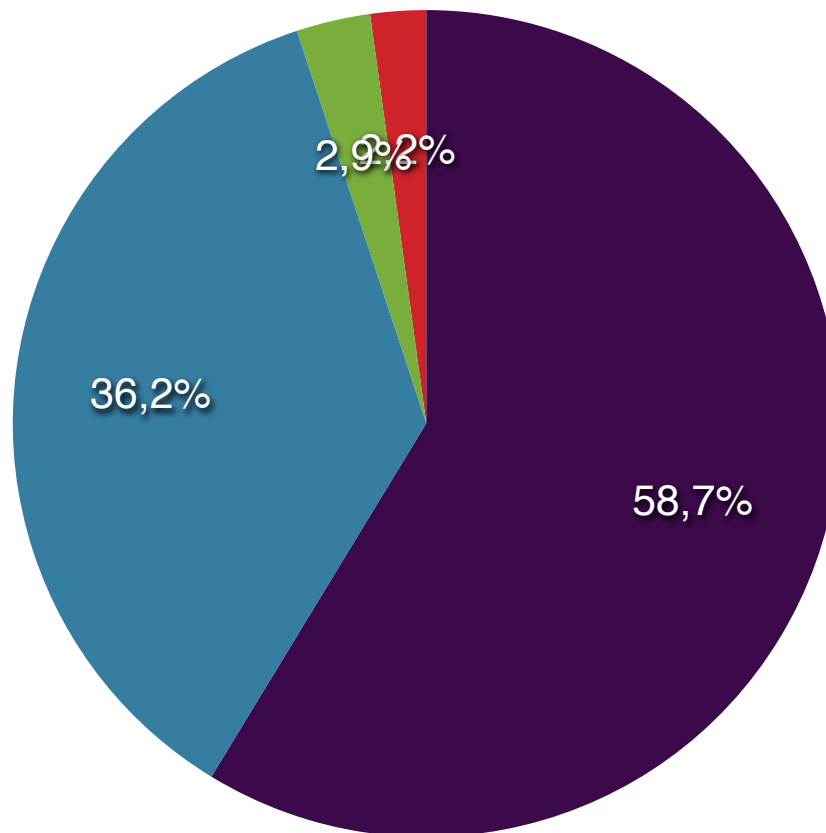

● 24

● plus de 24

Sources obtenues grâce aux personnes relais sur place dans les différents gymnases

SSP - 01.2024

9

3ème année

Effectifs en pourcentage dans 12 gymnases,
classe de maturité

● moins de 21 élèves / classe
 ● 21 - 23 élèves par classes
 ● 24
 ● plus de 24