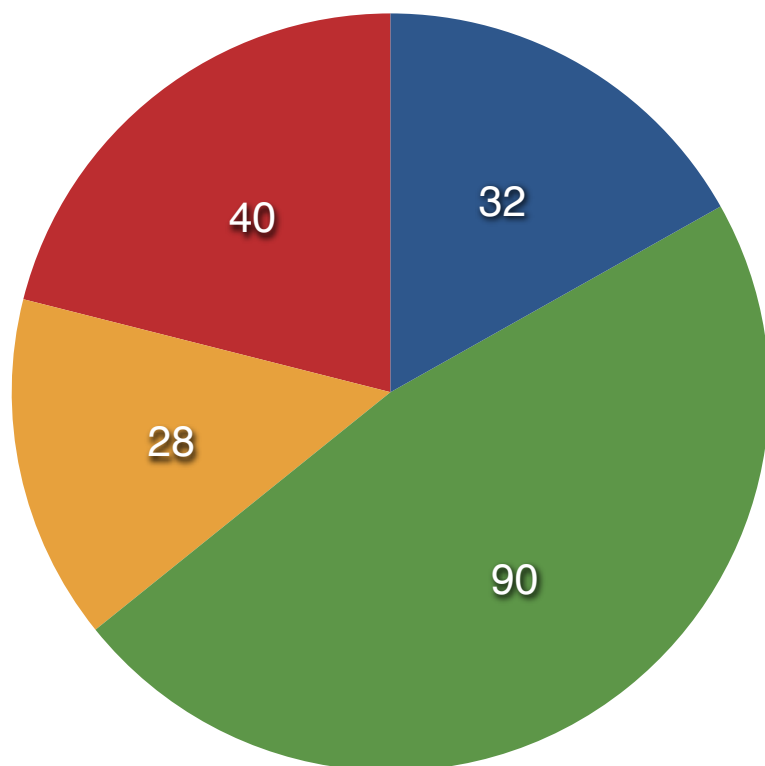

Effectifs en pourcentages (ECG et EM)

● moins de 21 ● 21-23 ● 24 ● plus de 24

● moins de 21 élèves / classe

● 21-23

● 24

● plus de 24

Effectifs de classe, en chiffre, dans 12 gymnases du canton

2ème année