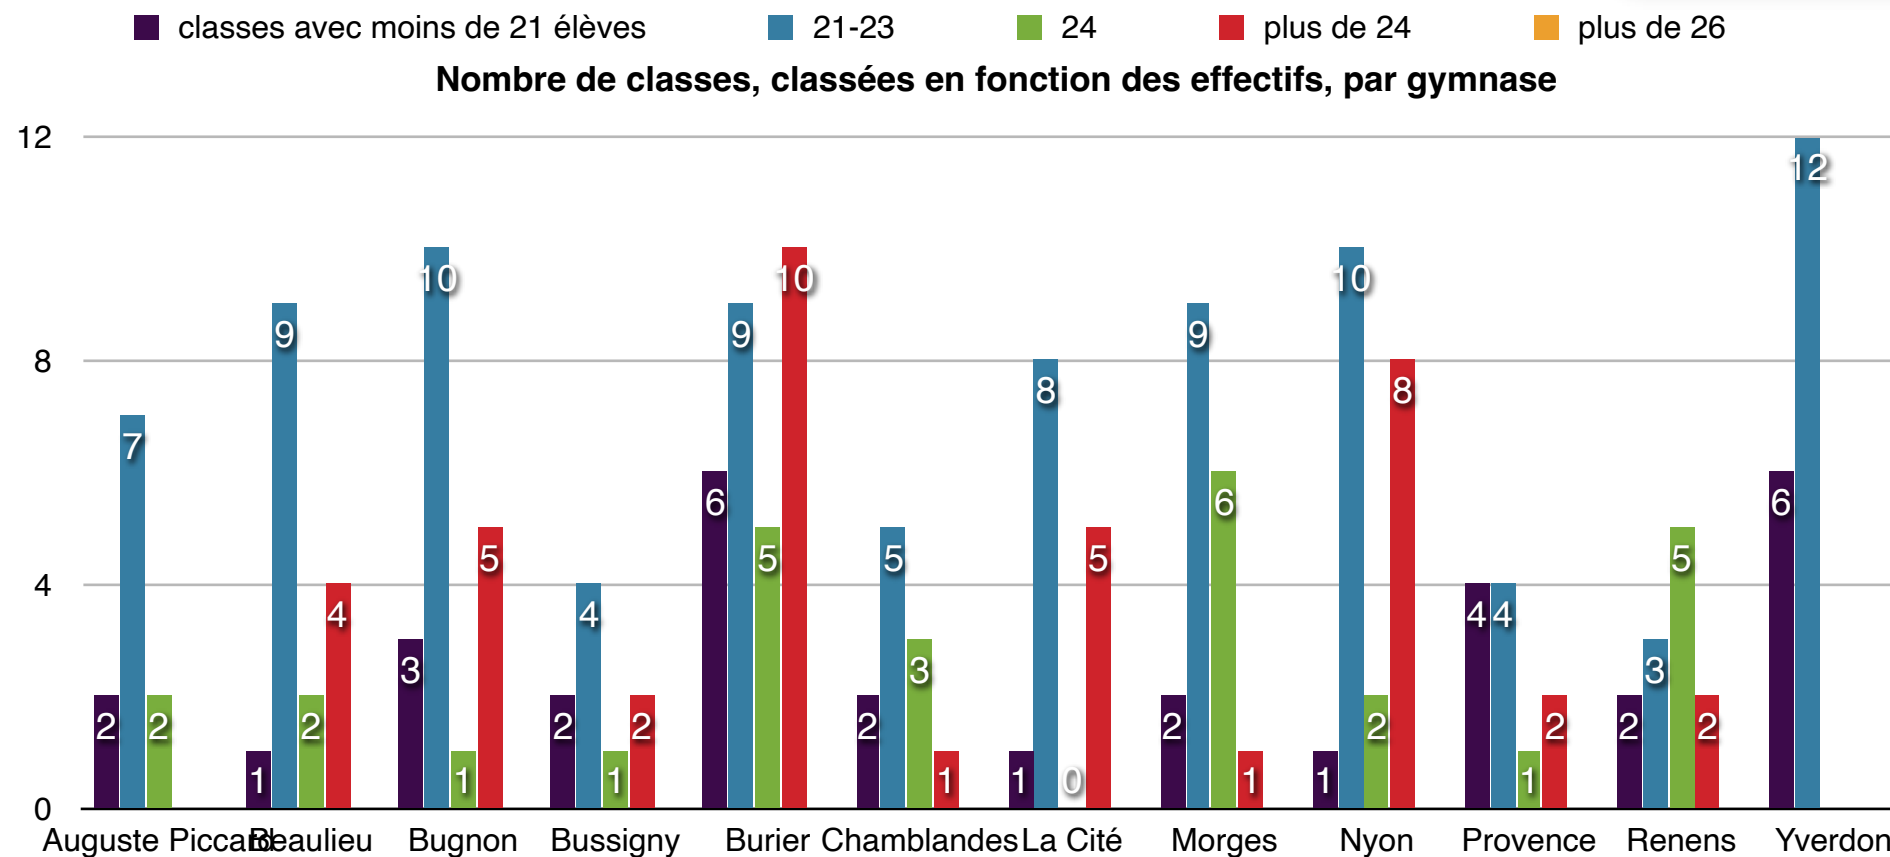

Ensemble des classes dans 12 gymnases

Remarque: 6 classes spéciales à Auguste Piccard (non incluses, les effectifs étant limités absolument à 20 - situation : 3 classes de 19 et 3 classes de 20 élèves)